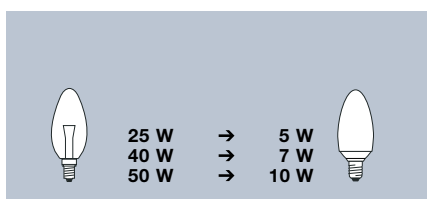

För lågenergilampor från OSRAM gäller följande jämförbara effekter:

OSRAM DULUX® INTELLIGENT LONGLIFE

OSRAM DULUXSTAR® STICK

OSRAM DULUX® SUPERSTAR MINI GLOBE

OSRAM DULUX® SUPERSTAR MINI CANDLE

OSRAM DULUX® SUPERSTAR MINI BALL