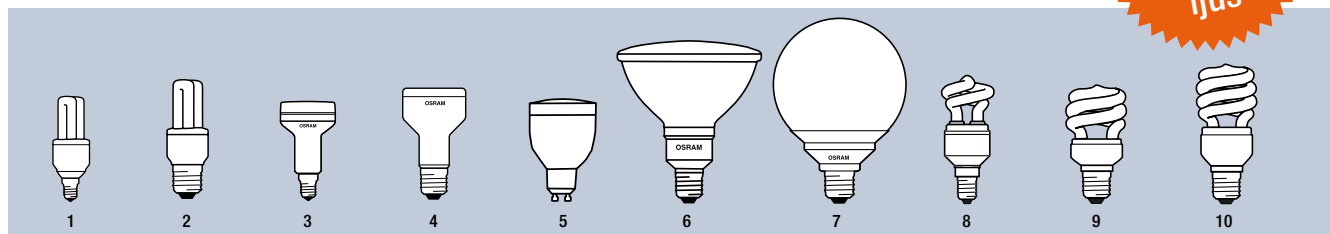

TEKNISKA DATA OSRAM DULUXSTAR®

NYHET!
Glödlamps-
ljus

Produktnamn	Bild Nr.	Produktnummer (EAN-Kod) Box	Watt	Socket	Ljusflöde lm	Längd mm	Diameter mm	Medellivslängd timmar¹	Ljusfärg	E-nr
OSRAM DULUXSTAR®										
STICK	1	4008321063175	5	E14	250	111 ±3	36	10.000	Glödlampsljus	83 312 98
STICK	2	4008321063144	5	E27	250	108 ±3	36	10.000	Glödlampsljus	83 312 91
STICK	1	4008321063236	8	E14	400	116 ±3	43	10.000	Glödlampsljus	83 312 99
STICK	2	4008321063205	8	E27	400	113 ±3	43	10.000	Glödlampsljus	83 312 92
STICK	2	4008321063267	11	E27	600	122 ±3	43	10.000	Glödlampsljus	83 312 93
STICK	2	4008321063298	14	E27	750	133 ±3	43	10.000	Glödlampsljus	83 312 94
STICK	2	4008321063526	21	E27	1230	159 ±3	52	10.000	Glödlampsljus	83 312 96
STICK	2	4008321063502	24	E27	1500	176 ±3	52	10.000	Glödlampsljus	83 312 97
STICK	2	4008321181213	30	E27	1920	192 ±3	58	10.000	Glödlampsljus	83 313 64
STICK	1	4008321361721	8	E14	400	116 ±3	43	10.000	Vit	83 312 83
STICK	2	4008321361752	8	E27	400	113 ±3	43	10.000	Vit	83 312 84
STICK	2	4008321319197	11	E27	600	122 ±3	43	10.000	Vit	83 312 86
STICK	2	4008321319159	14	E27	750	133 ±3	43	10.000	Vit	83 312 88
STICK	2	4008321319210	21	E27	1230	159 ±3	52	10.000	Vit	83 313 81
STICK	2	4008321945976	24	E27	1500	176 ±3	52	10.000	Vit	83 313 76
REFLECTOR R50	3	4008321234223	7	E14	55 cd	91 ±3	50	10.000	Glödlampsljus	83 313 91
REFLECTOR R50	5	4008321938572	7	GU10	55 cd	76 ±3	50	10.000	Glödlampsljus	83 313 92
REFLECTOR R63	4	4008321938602	11	E27	90 cd	105 ±3	63	10.000	Glödlampsljus	83 313 95
REFLECTOR PAR38	6	4008321162878	20	E27	960 cd	137 ±3	122	10.000	Varmvit	83 313 97
GLOBE	7	4008321946560	14	E27	830	167 ±3	120	10.000	Glödlampsljus	83 313 80
GLOBE	7	4008321946577	18	E27	1040	167 ±3	120	10.000	Glödlampsljus	83 313 82
MINI TWIST	8	4008321334633	5	E14	270	92 ±3	35	8.000	Glödlampsljus	83 313 07
MINI TWIST	9	4008321334602	5	E27²	270	75 ±3	40	8.000	Glödlampsljus	83 313 01
MINI TWIST	8	4008321334695	5	E14	270	92 ±3	35	8.000	Vit	83 313 06
MINI TWIST	9	4008321334664	5	E27²	270	75 ±3	40	8.000	Vit	83 313 08
MINI TWIST	8	4008321334510	8	E14	470	101 ±3	35	8.000	Glödlampsljus	83 313 09
MINI TWIST	9	4008321334480	8	E27²	470	83 ±3	46	8.000	Glödlampsljus	83 313 03
MINI TWIST	8	4008321334572	8	E14	470	101 ±3	35	8.000	Vit	83 313 10
MINI TWIST	9	4008321334541	8	E27²	470	83 ±3	46	8.000	Vit	83 313 13
MINI TWIST	8	4008321334398	11	E14	680	107 ±3	40	8.000	Glödlampsljus	83 313 11
MINI TWIST	9	4008321334367	11	E27²	680	91 ±3	46	8.000	Glödlampsljus	83 313 05
MINI TWIST	8	4008321334459	11	E14	680	107 ±3	40	8.000	Vit	83 313 15
MINI TWIST	9	4008321334428	11	E27²	680	91 ±3	46	8.000	Vit	83 313 17
MINI TWIST	10	4008321293985	13	E27²	850	116 ±3	50	8.000	Glödlampsljus	83 313 19
MINI TWIST	10	4008321294920	13	E27²	850	116 ±3	50	8.000	Vit	83 313 23
MINI TWIST	10	4008321294029	18	E27²	1200	123 ±3	54	8.000	Glödlampsljus	83 313 25
MINI TWIST	10	4008321294944	18	E27²	1200	123 ±3	54	8.000	Vit	83 313 29
MINI TWIST	10	4008321294067	23	E27²	1550	132 ±3	54	8.000	Glödlampsljus	83 313 31
MINI TWIST	10	4008321294968	23	E27²	1500	132 ±3	54	8.000	Vit	83 313 35

¹ Beräknat på en drifttid om 2,7 timmar/dag | ² Finns även med B22d-socket