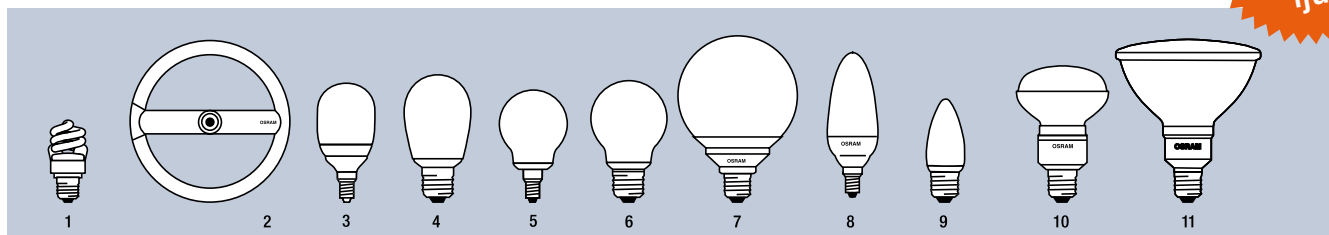

NYHET!
Glödlamps-
ljus

TEKNISKA DATA OSRAM DULUX® SUPERSTAR

Produktnamn	Bild Nr.	Produktnummer (EAN-Kod) Box	Watt	Socket	Ljusflöde lm	Längd mm	Diameter mm	Medellivslängd timmar¹	Ljusfärg	E-nr
OSRAM DULUX® SUPERSTAR										
MICRO TWIST	1	4008321948922	7	E14	420	89 ±3	41,5	12.000	Glödlampsljus	83 314 43
MICRO TWIST	1	4008321948953	7	E27	420	85 ±3	41,5	12.000	Glödlampsljus	83 314 45
MICRO TWIST	1	4008321948991	11	E27	650	90 ±3	41,5	12.000	Glödlampsljus	83 314 48
MICRO TWIST	1	4008321949004	11	E14	650	97 ±3	41,5	12.000	Glödlampsljus	83 314 49
MICRO TWIST	1	4008321949066	14	E27	860	100 ±3	42	12.000	Glödlampsljus	83 314 53
MICRO TWIST	1	4008321949103	18	E27	1200	108 ±3	54,5	12.000	Glödlampsljus	83 314 56
MICRO TWIST	1	4008321949141	23	E27	1600	116 ±3	54,5	12.000	Glödlampsljus	83 314 59
MICRO TWIST	1	4008321949158	23	E27	1600	116 ±3	54,5	12.000	Vit	83 314 60
MICRO TWIST	1	4008321948939	7	E14	420	89 ±3	41,5	12.000	Vit	83 314 44
MICRO TWIST	1	4008321948960	7	E27	420	85 ±3	41,5	12.000	Vit	83 314 46
MICRO TWIST	1	4008321949011	11	E27	650	90 ±3	41,5	12.000	Vit	83 314 50
MICRO TWIST	1	4008321949028	11	E14	650	97 ±3	41,5	12.000	Vit	83 314 51
MICRO TWIST	1	4008321949073	14	E27	860	100 ±3	42	12.000	Vit	83 314 54
MICRO TWIST	1	4008321949110	18	E27	1200	108 ±3	54,5	12.000	Vit	83 314 57
CIRCOLUX	2	4050300626628	24	E27	1700	98 ±3	230	15.000	Glödlampsljus	83 312 28
CIRCOLUX	2	4050300623603	24	E27	1700	98 ±3	230	15.000	Vit	83 312 29
MINI BALL	3	4008321943439	5	E14	250	101 ±3	50	15.000	Glödlampsljus	83 314 63
MINI BALL	3	4008321943453	7	E14	360	101 ±3	50	15.000	Glödlampsljus	83 314 64
MINI BALL	4	4008321943477	11	E27	630	111 ±3	60	15.000	Glödlampsljus	83 314 65
MINI BALL	4	4008321943507	15	E27	850	121 ±3	60	15.000	Glödlampsljus	83 314 67
MINI BALL	4	4008321949349	20	E27	1160	151 ±3	62	15.000	Glödlampsljus	83 314 69
MINI GLOBE	6	4008321943637	5	E27	250	95 ±3	58	15.000	Glödlampsljus	83 314 71
MINI GLOBE	5	4008321943651	5	E14	250	102 ±3	58	15.000	Glödlampsljus	83 314 72
MINI GLOBE	6	4008321943675	7	E27	360	95 ±3	58	15.000	Glödlampsljus	83 314 73
MINI GLOBE	5	4008321943699	7	E14	360	102 ±3	58	15.000	Glödlampsljus	83 314 74
MINI GLOBE	6	4008321943712	11	E27	630	111 ±3	72	15.000	Glödlampsljus	83 314 75
MINI GLOBE	6	4008321943736	15	E27	850	121 ±3	80	15.000	Glödlampsljus	83 314 76
MINI GLOBE	6	4008321949363	20	E27	1160	163 ±3	95	15.000	Glödlampsljus	83 314 77
GLOBE	7	4008321943873	14	E27	830	167 ±3	120	15.000	Glödlampsljus	83 314 78
GLOBE	7	4008321943880	18	E27	1040	167 ±3	120	15.000	Glödlampsljus	83 314 79
MINI CANDLE	8	4008321944535	5	E14	240	104 ±3	39	15.000	Glödlampsljus	83 314 80
MINI CANDLE	9	4008321944542	5	E27	240	99 ±3	39	15.000	Glödlampsljus	83 314 81
MINI CANDLE	8	4008321944559	7	E14	300	104 ±3	39	15.000	Glödlampsljus	83 314 82
MINI CANDLE	9	4008321944566	7	E27	300	99 ±3	39	15.000	Glödlampsljus	83 314 83
MINI CANDLE	8	4008321949424	10	E14	500	121 ±3	39	15.000	Glödlampsljus	83 314 84
MINI CANDLE	9	4008321949448	10	E27	500	116 ±3	39	15.000	Glödlampsljus	83 314 85
REFLECTOR	10	4008321396440	14	E27	335 cd	143 ±3	102	15.000	Glödlampsljus	83 312 16
REFLECTOR	10	4008321396396	18	E27	450 cd	157 ±3	117,5	15.000	Glödlampsljus	83 312 18
REFLECTOR	11	4008321396419	18	E27	450 cd	157 ±3	117,5	15.000	Vit	83 312 19
REFLECTOR	11	4008321396464	14	E27	335 cd	143 ±3	102	15.000	Vit	83 312 17