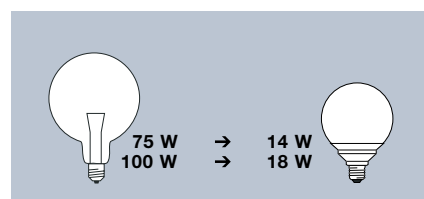

För lågenergilampor från OSRAM gäller följande jämförbara effekter:

OSRAM DULUX® INTELLIGENT LONGLIFE

OSRAM DULUXSTAR® STICK

OSRAM DULUX® SUPERSTAR MINI GLOBE

OSRAM DULUX® SUPERSTAR MINI CANDLE

OSRAM DULUX® SUPERSTAR MINI BALL