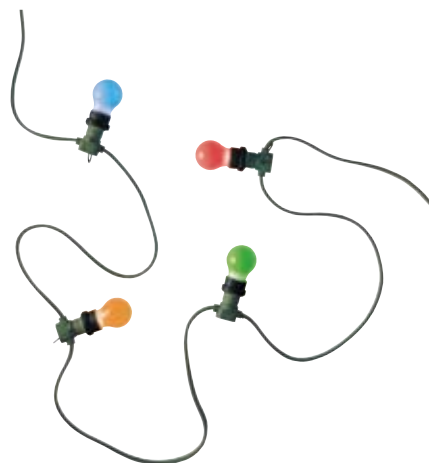

Klassiskt kulörta lampor med ny LED-teknik

Nya Parathom Classic från OSRAM ger ett fantastiskt effektfullt ljus i gult, grönt, rött, blått eller färgväxlande. Ljuskällan har formen av en glödlampa, men ljuset alstras från ett diodkluster och lampan förbrukar bara ungefär 1 W!

SE VÄRLDEN I ETT NYTT LJUS

OSRAM

Länge leve färgglada kalas!

Inget ger en festlig atmosfär såsom kulörta lampor! Men glödlampor har blivit omoderna och färgade sådana har ännu lägre verkningsgrad. Detta eftersom det färgade glaset släpper igenom endast en liten del av ljuset. Med nya Parathom från OSRAM kan du smycka trädgården, lusthuset eller en hel nöjespark med kulörta lampor för en bråkdel av elförbrukningen. Dessutom medför LED-tekniken helt nya möjligheter: Parathom Classic finns också med färgväxlande funktion.

LED i glödlampsskepnad

Parathom Classic har standardskruvsockel och när lampan väl är iskruvad behöver du knappast bekymra dig om att byta. Livslängden är ungefär 25 000 brinntimmar, Parathom har IP65 och den tål en hel del stötar och vibrationer. Ljuset alstras ur små, effektiva lysdioder som ger distinkt, färgat ljus i just rätt våglängder. Därför avger Parathom ljus i fantastiskt klara färger, utan att ljuset sållas genom en färgad glaskupa.

Teknik för den sparsamme

Idag finns den nya LED-lampan för standardsocklarna E14 och E27. Modellerna är klassisk, matt glödlampa, kronljus och liten klotlampa. OSRAM-lampan Parathom Classic används och upplevs som en färgad glödlampa – men den förbrukar bara omkring en watt! Det blir stor skillnad jämfört med några 25 W glödlampor. Lägg därtill den 25 gånger så långa livslängden. – Det blir en trevlig räkneövning!