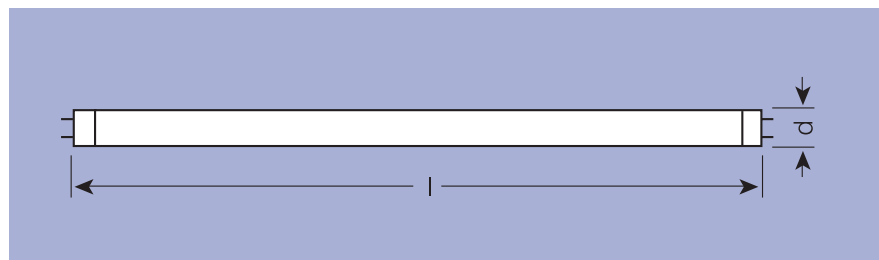

Tekniska data

Typ	L18 W/965	L30 W/965	L36 W/965	L58 W/965
Effekt	18W	30W	36W	58W
Ljusflöde	1000 lm	1600 lm	2300 lm	3700 lm
Ra-index	90...100	90...100	90...100	90...100
Längd l max.	590 mm	895 mm	1200 mm	1500 mm
Diameter d max.	26 mm	26 mm	26 mm	26 mm
EAN-kod 4050300+	270807	302461	270821	370613
E-nr	83 292 68	83 292 78	83 292 88	83 292 98