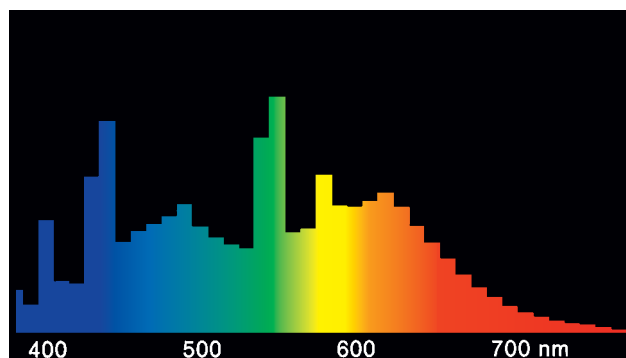

Den speciella spektralfördelningen gör också att det går utmärkt att föda upp smådjur (fåglar, fiskar osv) i ljuset från OSRAM BIOLUX®.

OSRAM BIOLUX® i ljusfärg 965 är ett utmärkt komplement till naturligt dagsljus och är lämpligt för uppfödning av smådjur tack vare den extra UV-andelen i ljuset.

Tekniska data

Typ	L18 W/965	L30 W/965	L36 W/965	L58 W/965
Effekt	18W	30W	36W	58W
Ljusflöde	1000 lm	1600 lm	2300 lm	3700 lm
Ra-index	90...100	90...100	90...100	90...100
Längd l max.	590 mm	895 mm	1200 mm	1500 mm
Diameter d max.	26 mm	26 mm	26 mm	26 mm
EAN-kod 4050300+	270807	302461	270821	370613
E-nr	83 292 68	83 292 78	83 292 88	83 292 98

Spektralfördelningskurva
ljusfärg 965