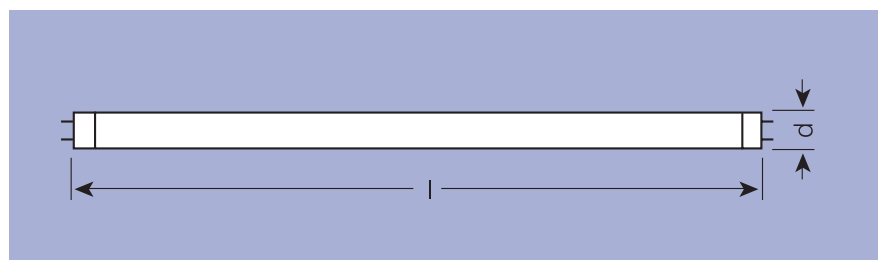

#### Teckniska data

Typ	L18W/950	L36W/950	L58W/950
Effekt	18W	36W	58W
Ljusflöde	960 lm	2300 lm	3650 lm
Ra-index	98	98	98
Längd l max	590 mm	1200 mm	1500 mm
Diameter d max	26 mm	26 mm	26 mm
EAN-kod 4008321+	101891	101914	102133
E-nr	83 293 00	83 293 01	83 293 02