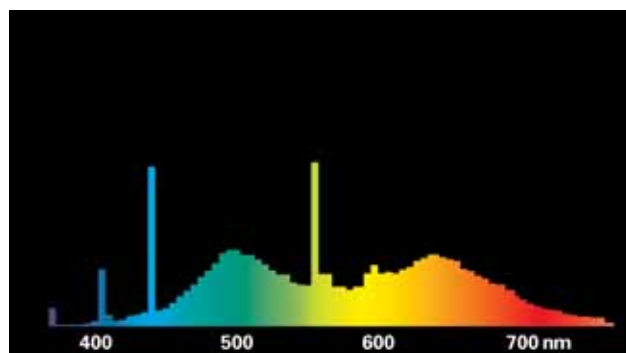

### OSRAM COLOR proof – dagsljus med bästa färgåtergivning

OSRAM COLOR proof är det bästa valet för exakt färgjämförelse. I detta ljuset är det möjligt att urskilja de finaste nyanser. Lysrören har en färgåtergivning på Ra 98 och en färgtemperatur på 5 300 K.

På till exempel tandläkarmottagningen kan tandkronor bli perfekt matchade mot patientens naturliga tandfärg i det optimala ljuset från OSRAM COLOR proof. Vid grafiskt arbete kan tryck alltid kontrolleras under optimala dagsljusförhållanden.

I den grafiska industrin säkerställer den utmärkta färgåtergivningen hos ljusfärg 950 att färgerna är perfekt matchade för ett optimalt resultat.

Spektralfördelningskurva  
ljusfärg 950