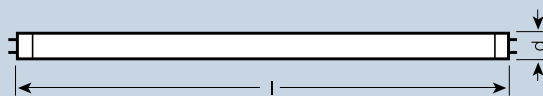

TEKNISKA DATA