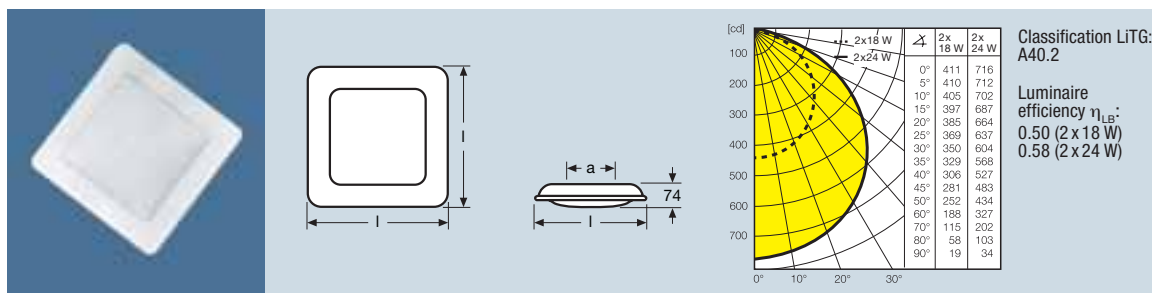

OSRAM DULUX® CARRÉ EL/D

OSRAM DULUX® CARRÉ EL/P

electronic
comfort light

Quick start
Flicker free
Energy saving
Longer lamp life

Product reference	Product number	COLOR	W	V	Hz	l [mm]	b [mm]	h [mm]	a [mm]	
OSRAM DULUX® CARRÉ EL/D										
73201	4050300353517	white	2x18	230-240	0, 50-60	320	320	74	140	4x1
73210	4050300122441	white	2x24	230-240	0, 50-60	410	410	74	180	4x1