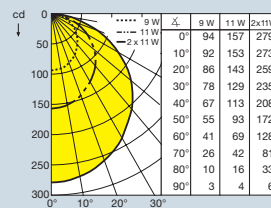

-

OSRAM DULUX® CARRÉ

OSRAM DULUX® CARRÉ *SENSOR*

OSRAM DULUX®
CARRÉ, *SENSOR*
Classification to
DIN 5040: A40
Luminaire
efficiency η_{LB} :
0.47 (9 W)
0.52 (11 W)
0.46 (2 x 11 W)

Product reference	Product number	COLOR	W	V	Hz	l [mm]	b [mm]	h [mm]	a [mm]	
OSRAM DULUX® CARRÉ										
73040	4050300012117	white	9	230	50	200	200	55	94	4x1
73045	4050300012100	white	11	230	50	270	200	55	164	4x1
73050	4050300314921	white	2x11	230	50	270	270	55	164	4x1
OSRAM DULUX® CARRÉ <i>SENSOR</i>										
73040-75	4050300424644	white	9	230	50	200	200	55	94	4x1