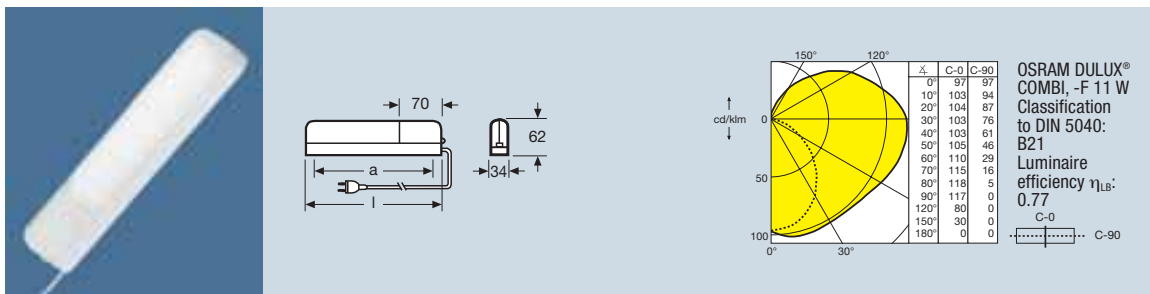

OSRAM DULUX® COMBI¹⁾ OSRAM DULUX® COMBI-F¹⁾