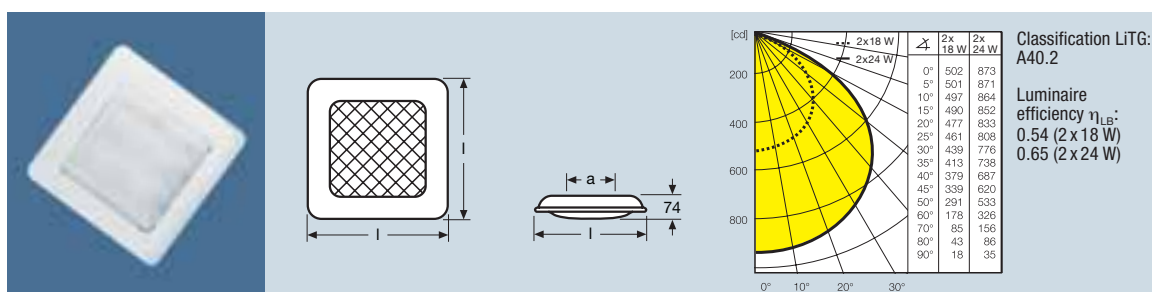

OSRAM DULUX® CARRÉ EL/D

OSRAM DULUX® CARRÉ EL/P

electronic
comfort light

Quick start
Flicker free
Energy saving
Longer lamp life

Product reference	Product number	COLOR	W	V	Hz	l [mm]	b [mm]	h [mm]	a [mm]	
OSRAM DULUX® CARRÉ EL/D										
73201	4050300353517	white	2x18	230-240	0, 50-60	320	320	74	140	4x1
73210	4050300122441	white	2x24	230-240	0, 50-60	410	410	74	180	4x1