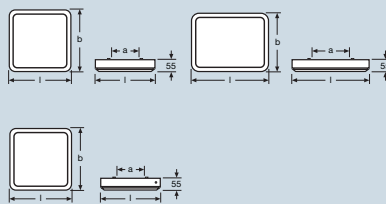

-

OSRAM DULUX® CARRÉ

OSRAM DULUX® CARRÉ *SENSOR*

OSRAM DULUX®
CARRÉ, *SENSOR*
Classification to
DIN 5040: A40
Luminaire
efficiency η_{LB} :
0.47 (9 W)
0.52 (11 W)
0.46 (2 x 11 W)

Product reference	Product number	COLOR	W	V	Hz	l [mm]	b [mm]	h [mm]	a [mm]	
OSRAM DULUX® CARRÉ										
73040	4050300012117	white	9	230	50	200	200	55	94	4x1
73045	4050300012100	white	11	230	50	270	200	55	164	4x1
73050	4050300314921	white	2x11	230	50	270	270	55	164	4x1
OSRAM DULUX® CARRÉ <i>SENSOR</i>										
73040-75	4050300424644	white	9	230	50	200	200	55	94	4x1