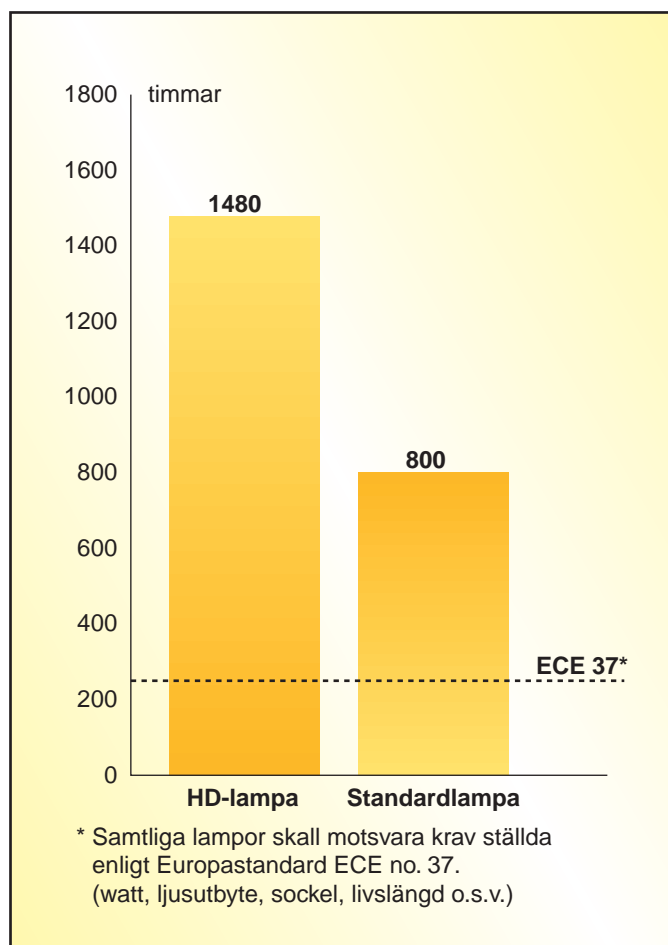

OSRAM HEAVY DUTY LONG LIFE

OSRAM HD är extra skakstarka och långlivade lampor. Du spar lampbyten, undviker onödiga stilleståndstider pga defekta lampor och sänker arbetskostnaden för byte av släcknade lampor samt ökar trafiksäkerheten.

Billampor i nyttotrafik släcknar oftast beroende på mekaniska skakningar, pga hård fjädring och starka vibrationer från motorn.

Därför har H4-lamporna en konstruktion som dämpar de farliga svängningarna. Övriga billampor i HD-sortimentet (broms-, bak-, och blinkerslampor) är utrustade med ett extra stöd och rosa sockelkitt som är extra vibrationsdämpande.

En HD-lampa innebär inte bara det senaste inom ljus teknik utan också tillförlitlighet. Varje HD-lampa går igenom 20 kvalitetskontroller innan den motsvarar våra högt ställda kvalitetskrav.

Typ		Volt	Watt
	94196 BILUX® H4 Heavy Duty strålkastarlampa	24	75/70
	9930 Parkerings- och positionsljus	24	4
	9627 Positions-, bak-, parkeringsljus och nummerbelysning	24	5
	9637 Bakljus, nummerbelysning och positionsljus	24	10
	9511 Blinkers/varningljus, broms-, dimbak- och backljus	24	21
	9507 Orange blinkerslampa	24	21

Trycksak nr 99, December 1999. A&S REKLAM AB

THERE IS LIGHT. AND THERE IS OSRAM.

OSRAM

OSRAM AB • BOX 504 • 136 25 HANINGE • Tfn 08-707 44 00 • Fax 08-707 44 40

E-post info@osram.se • www.osram.se