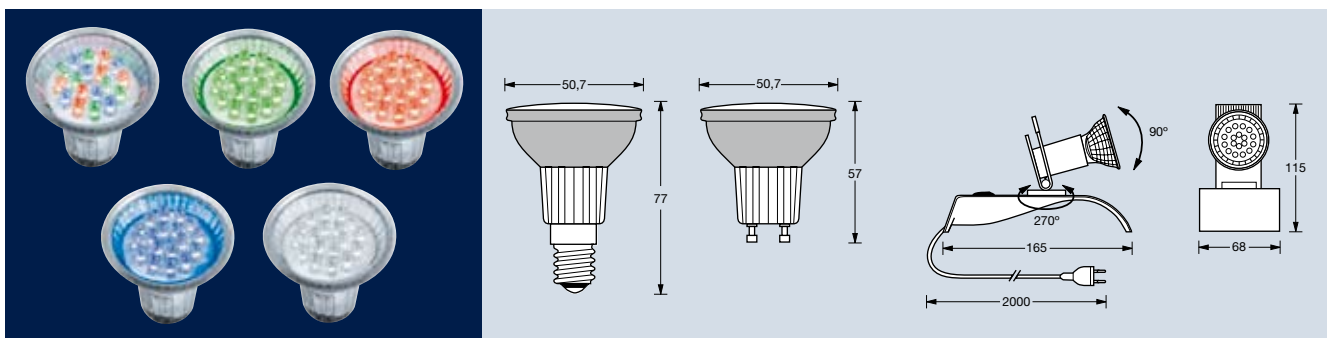

TEKNISKA DATA

DECOSPOT® LED med E14-sockel för nätspänning, PAR16

Typ	DECOSPOT® LED Färgväxlande	DECOSPOT® LED Vit	DECOSPOT® LED Röd	DECOSPOT® LED Grön	DECOSPOT® LED Blå
Typ nr.	80001	80002	80003	80004	80005
Spänning	230 V	230 V	230 V	230 V	230 V
Effekt	0,6-0,7 W	0,8 W	0,7 W	0,8 W	0,8 W
Utstrålningsvinkel	12°	20°	12°	12°	12°
Ljusstyrka	8,3-35 cd	180 cd	65 cd	325 cd	85 cd
EAN 4008321+	905550	905635	905529	905536	905543
E-nr	83 339 00	83 339 01	83 339 02	83 339 03	83 339 04
Förpackning	6 st Bli	6 st Bli	6 st Bli	6 st Bli	6 st Bli

DECOSPOT® LED med GU10-sockel för nätspänning, PAR16

Typ	DECOSPOT® LED Färgväxlande	DECOSPOT® LED Vit	DECOSPOT® LED Röd	DECOSPOT® LED Grön	DECOSPOT® LED Blå
Typ nr	80011	80012	80013	80014	80015
Spänning	230 V	230 V	230 V	230 V	230 V
Effekt	0,6-0,7 W	0,8 W	0,7 W	0,8 W	0,8 W
Utstrålningsvinkel	12°	20°	12°	12°	12°
Ljusstyrka	8,3-35 cd	180 cd	65 cd	325 cd	85 cd
EAN 4008321+	905598	905642	905567	905574	905581
E-nr	83 339 05	83 339 06	83 339 07	83 339 08	83 339 09
Förpackning	6 st Bli	6 st Bli	6 st Bli	6 st Bli	6 st Bli

Typ MOODSPOT™ LED

Typ nr	80010-01
Spänning	230V/50Hz
Bestyckad med lampa	DECOSPOT® LED Färgväxlande Med GU10 sockel
Skyddsklass	II
Skyddstyp	IP 20
Godkännande	Se broschyr
EAN	4008321 105974
E-nr	xx xxx xx
Förpackning	4 st

member of
voltimum
.se