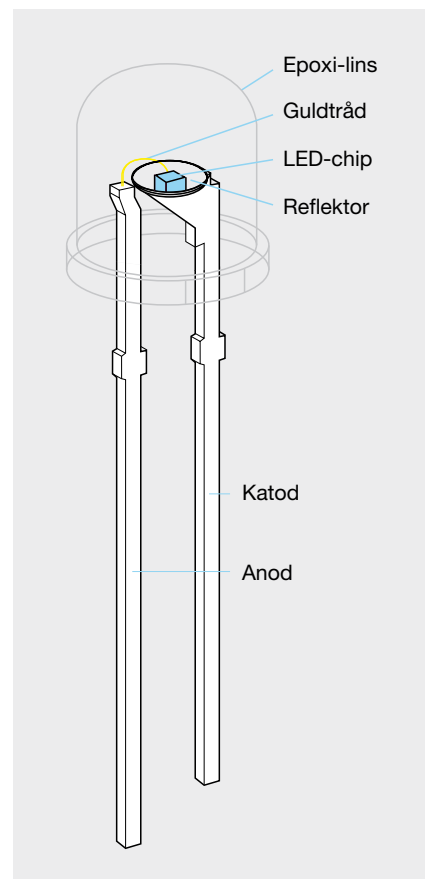

Enkel ljusdesign – med LED

Ut med glödlampan, in med LED-lampan

Med DECOSPOT® LED kan man nu göra ljussättningar och arrangemang med färgat ljus, utan att tumma på den kvalitet och design som är utmärkande för OSRAM. Den bästa nyheten är att bytet från vanligt ljus till färgat kan göras med ett enkelt handgrepp eftersom de nya lamporna passar i alla vanliga armaturer med E14- och GU10- socklar.

Modern LED-teknik

– inte bara vackert ljus

Medan ljuset från glödlampan genereras av att en metalltråd hettas upp tills den glöder, skapar dioderna ljus genom elektroners rörelse i ett halvledarmaterial. I ett sådant material alstras ljus i en bestämd våglängd (så kallat monokromatiskt ljus), vilket gör färgat LED-ljus speciellt effektivt. Detta är en stor fördel och gör LED-ljus ytterst lämpat för dekorativ accentbelysning.

- Färgat ljus på ett effektivt sätt. Ljuset alstras i färg och behöver inte filtreras
- Låg energiförbrukning. Starka effekter även vid låg ljusstyrka.
- Lång livslängd. Nästan ingen förslitning av komponenterna
- Låga underhållskostnader tack vare låg energiförbrukning och lång livslängd
- Låg värmeutveckling
- Klarar stötar och vibrationer. Inga känsliga delar i ljuskällan
- Hög elsäkerhet tack vare dubbelisolering

Lätt byte: DECOSPOT® LED passar i alla armaturer med E14- och GU10-sockel