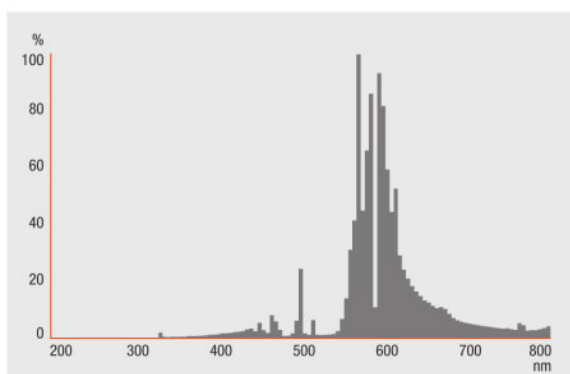

Produktdatablad

Tekniska data

Tillägg produktdata

Bortskaffande enl. WEEE-direktivet	Ja

Certifikat och Standarder

ZLDV_Energy efficiency class [AGGR]	F

Environmental information

Information according Art. 33 of EU Regulation (EC) 1907/2006 (REACH)	
Date of Declaration	18-04-2022
Primary Article Identifier	4050300015743
Declaration No. in SCIP database	In work

Ljusfördelning

NAV_SUPER_4Y_SUPER_6Y