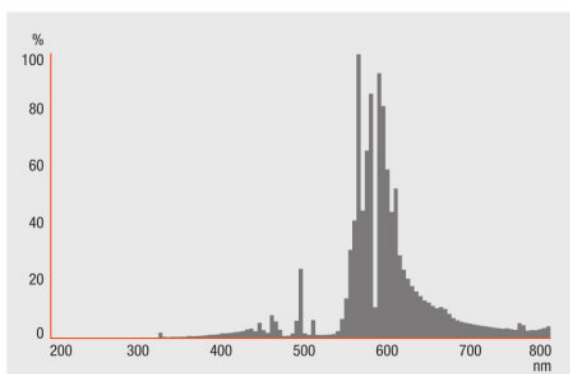

Produktdatablad

Tekniska data

Tillägg produktdata

Bortskaffande enl. WEEE-direktivet	Ja

Certifikat och Standarder

ZLDV_Energy efficiency class [AGGR]	F

Environmental information

Information according Art. 33 of EU Regulation (EC) 1907/2006 (REACH)	
Date of Declaration	18-04-2022
Primary Article Identifier	4050300024400
Declaration No. in SCIP database	In work

Ljusfördelning

NAV_SUPER_4Y_SUPER_6Y