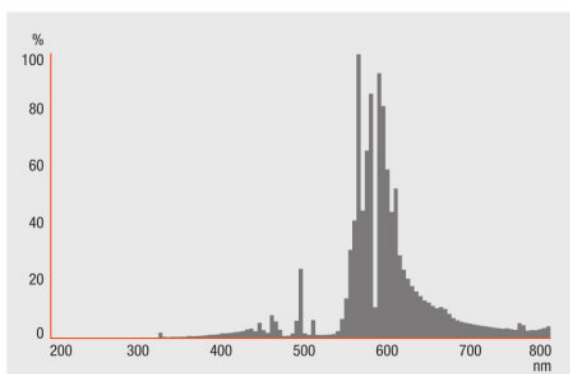

Produktdatablad

Tekniska data

Tillägg produktdata

Bortskaffande enl. WEEE-direktivet	Ja

Certifikat och Standarder

ZLDV_Energy efficiency class [AGGR]	E

Environmental information

Information according Art. 33 of EU Regulation (EC) 1907/2006 (REACH)	
Date of Declaration	18-04-2022
Primary Article Identifier	4050300024417
Declaration No. in SCIP database	In work

Ljusfördelning

NAV_SUPER_4Y_SUPER_6Y