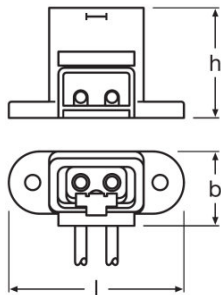

Produktegenskaper

- Beprövad och testad kontaktprincip

Produktdatablad

Tekniska data

Elektriska data

Lampeffekt	1000 W
Brinnsänning	250 V

Mått

Ledarens max. diameter för dragavlastnin	1,31 mm ^{2 1)}
--	-------------------------

¹⁾ Kablar anslutna

Användningsområden

Kabeltyp ingångsida	UL1659
---------------------	--------

Produktdatablad

Logistiska data

Produktnummer	Produktbeskrivning	Förpackningsenhet (Styck/Enhet)	Dimensioner (längd x bredd x höjd)	Volym	Bruttovikt
4008321335241	LAMPHOLDER TP22H/CE	Transportförpackning g 10	257 mm x 72 mm x 274 mm	5.07 dm ³	1770.00 g
4008321335258	LAMPHOLDER TP22H/CE	Transportförpackning g 40	364 mm x 231 mm x 281 mm	23.63 dm ³	7550.00 g