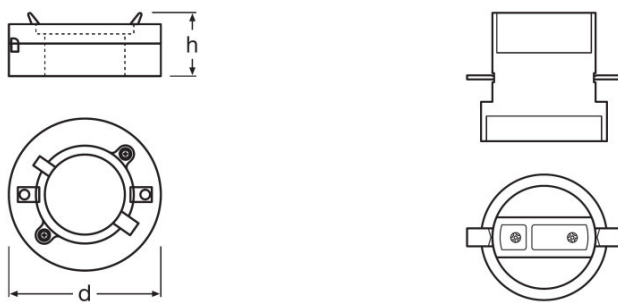

### Mått

Ledarens max. diameter för dragavlastnin	1,31...3,31 mm <sup>2</sup>
--	-----------------------------