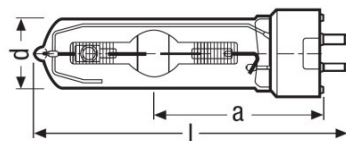

Product line drawing

Product line drawing

Datablad produktfamilj

Tekniska data

Produktbeskrivning	Elektriska data	Fotometrisk data		Mått			Livslängder	Tillägg produktdata	Användningsområden	Certifikat och Standarder
	Nominell märkspänning	Nominell Ljusflöde	Färgtemperatur	Diameter	Längd	Avstånd a / LCL	Livslängd	Socket	Brinnläge	EEL – Energi märkning
4ArXS HSD 150 W/UL/75 ¹⁾	97,5 V	11000 lm	7500 K	20,0 mm	105,0 mm	56,0 mm	6000 h	G12	Other	C
4ArXS HSD 200 W/60	65,0 V	13000 lm	6000 K	23,0 mm	108,0 mm	55,0 mm	2000 h	GY9.5	Other	C
4ArXS HSD 250 W/60	85,0 V	17000 lm	6000 K	23,0 mm	108,0 mm	55,0 mm	2000 h	GY9.5	Other	C
4ArXS HSD 575 W/72	88,0 V	45000 lm	7200 K	30,0 mm	135,0 mm	65,0 mm	3000 h	GX9.5	Other	C
4ArXS HSD 250 W/80	92,0 V	17000 lm	8000 K	23,0 mm	108,0 mm	55,0 mm	3000 h	GY9.5	Other	C