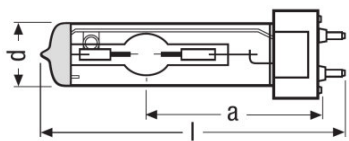

Datablad produktfamilj

Product line drawing