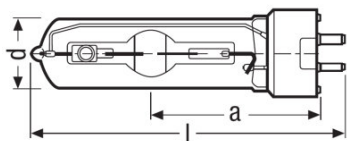

Product line drawing

Product line drawing

Datablad produktfamilj

Tekniska data

Produktbeskrivning	Elektriska data	Fotometrisk data		Mått			Livslängder	Tillägg produktdata	Användningsområden	Certifikat och Standarder
	Nominell märkspänning	Nominell Ljusflöde	Färgtemperatur	Diameter	Längd	Avstånd a / LCL	Livslängd	Socket	Brinnläge	EEL – Energi märkning
4ArXS HSD 150 W/UL/75 ¹⁾	97,5 V	11000 lm	7500 K	20,0 mm	105,0 mm	56,0 mm	6000 h	G12	Other	C
4ArXS HSD 200 W/60	65,0 V	13000 lm	6000 K	23,0 mm	108,0 mm	55,0 mm	2000 h	GY9.5	Other	C
4ArXS HSD 250 W/60	85,0 V	17000 lm	6000 K	23,0 mm	108,0 mm	55,0 mm	2000 h	GY9.5	Other	C
4ArXS HSD 575 W/72	88,0 V	45000 lm	7200 K	30,0 mm	135,0 mm	65,0 mm	3000 h	GX9.5	Other	C
4ArXS HSD 250 W/80	92,0 V	17000 lm	8000 K	23,0 mm	108,0 mm	55,0 mm	3000 h	GY9.5	Other	C