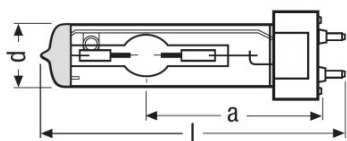

### Mått

Diameter	20,0 mm
Längd	105,0 mm
Avstånd a / LCL	56,0 mm