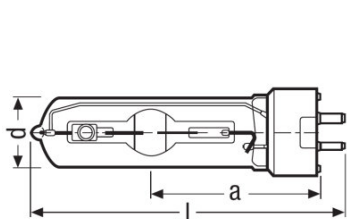

Elektriska data

Nominell watttal	250,00 W
Nominell märkspänning	92,0 V
Brinnsänning	95 V
Märkström	2,8 A
Lampspänning	2,8 A

Fotometrisk data

Nominell Ljusflöde	17000 lm
Färgtemperatur	8000 K

Mått

Diameter	23,0 mm
Längd	108,0 mm
Avstånd a / LCL	55,0 mm