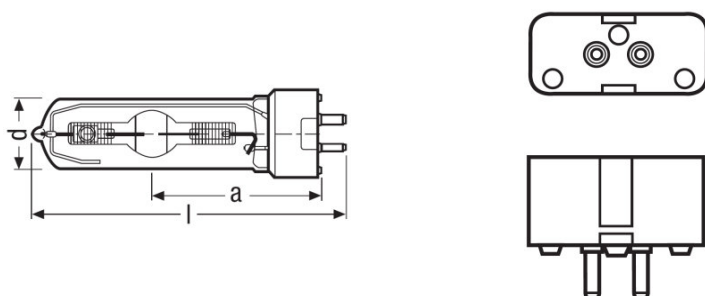

### Mått

Diameter	30,0 mm
Längd	135,0 mm
Avstånd a / LCL	65,0 mm