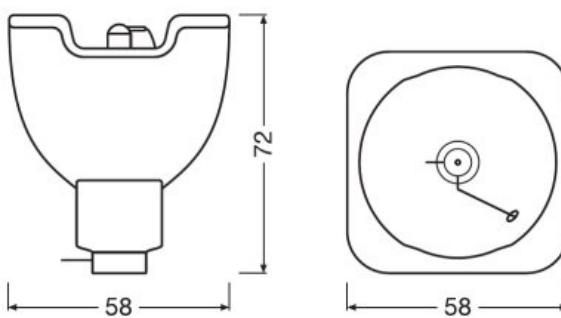

SIRIUS HRI 371W