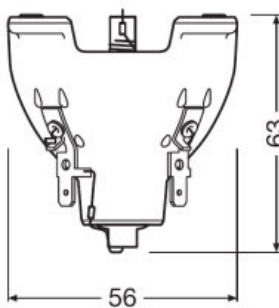

501950_SIRIUS HRI 330W