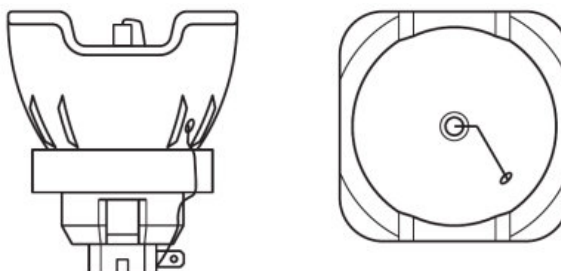

668858_SIRIUS HRI 440W