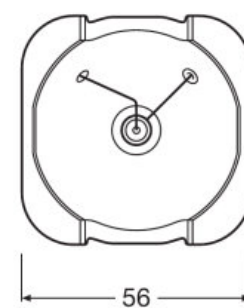

501950_SIRIUS HRI 330W