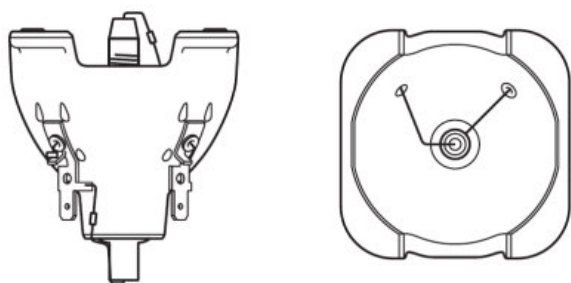

501963_Sirius HRI 330W XL