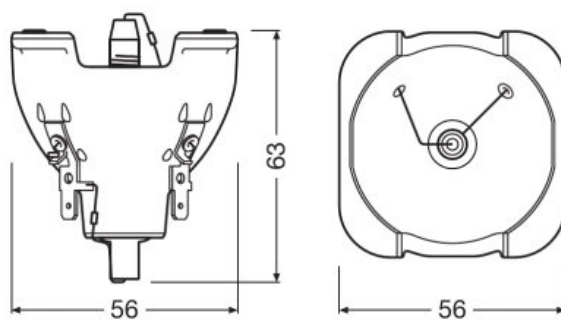

501949_Sirius HRI 330W XL