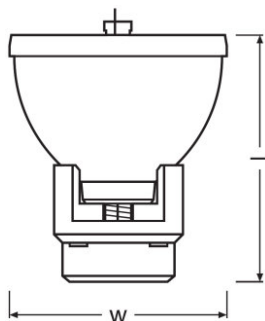

Ljustekniska värden

Fokuseringslängd	35.5 mm
Ljusöppning max	5x3.8 mm

Mått

Diameter	51,0 mm
Längd	54,5 mm
Ljusbåglängd	0,9 mm

Livslängder

Livslängd	2000 h
-----------	--------

Användningsområden

Brinnläge	Universal
Forcerad kylning	Forcerad