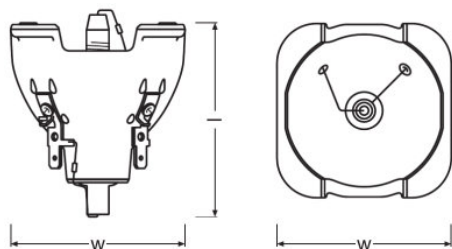

Tekniska data

Elektriska data

Nominell watttal	330,00 W
Märkström	5 A
Nominell märkspänning	65,0 V

Fotometrisk data

Nominell Ljusflöde	16500 lm
Färgtemperatur	7250 K
Färgåtergivningsindex Ra	71

Mått

Diameter	56,0 mm
Längd	63,0 mm
Ljusbåglängd	1,3 mm

Logistiska data

Produktnummer	Produktbeskrivning	Förpackningsenhet (Styck/Enhet)	Dimensioner (längd x bredd x höjd)	Volym	Bruttovikt
4008321848765	SIRIUS HRI 330 W XL	Transportförpackning g 60	600 mm x 400 mm x 163 mm	39.12 dm ³	6509.00 g
4052899195431	SIRIUS HRI 330 W XL	Kapsel 1	87 mm x 87 mm x 103 mm	0.78 dm ³	123.00 g
4052899195448	SIRIUS HRI 330 W XL	Transportförpackning g 2	186 mm x 96 mm x 115 mm	2.05 dm ³	292.00 g
4052899195455	SIRIUS HRI 330 W XL	Transportförpackning g 20	507 mm x 203 mm x 264 mm	27.17 dm ³	3401.00 g