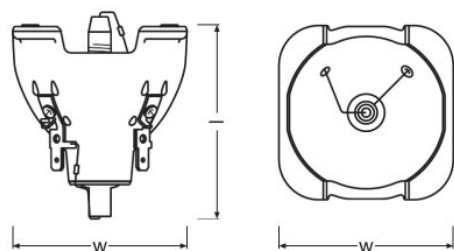

Tekniska data

Elektriska data

Nominell watttal	330,00 W
Märkström	5 A
Nominell märkspänning	65,0 V

Fotometrisk data

Nominell Ljusflöde	16500 lm
Färgtemperatur	7250 K
Färgåtergivningindex Ra	71

Mått

Diameter	56,0 mm
Längd	63,0 mm
Ljusbåglängd	1,3 mm

Logistiska data

Produktnummer	Produktbeskrivning	Förpackningsenhet (Styck/Enhet)	Dimensioner (längd x bredd x höjd)	Volym	Bruttovikt
4008321848765	SIRIUS HRI 330 W XL	Transportförpackning g 60	600 mm x 400 mm x 163 mm	39.12 dm ³	6509.00 g
4052899195431	SIRIUS HRI 330 W XL	Kapsel 1	87 mm x 87 mm x 103 mm	0.78 dm ³	123.00 g
4052899195448	SIRIUS HRI 330 W XL	Transportförpackning g 2	186 mm x 96 mm x 115 mm	2.05 dm ³	292.00 g
4052899195455	SIRIUS HRI 330 W XL	Transportförpackning g 20	507 mm x 203 mm x 264 mm	27.17 dm ³	3401.00 g