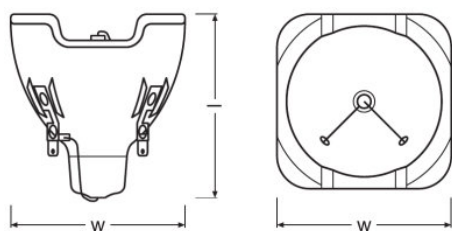

### Mått

Diameter	58,0 mm
Längd	72,0 mm
Ljusbåglängd	1,2 mm