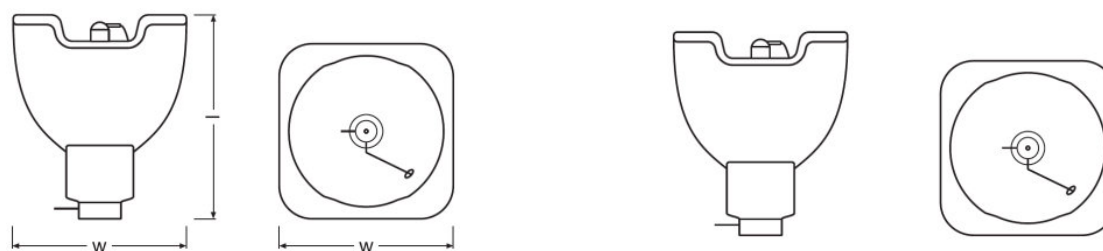

Tekniska data

Elektriska data

Nominell watttal	371,00 W
Märkström	5 A
Nominell märkspänning	70,0 V

Fotometrisk data

Nominell Ljusflöde	18300 lm
Färgtemperatur	7650 K
Färgåtergivningsindex Ra	85

Mått

Diameter	58,0 mm
Längd	72,0 mm
Ljusbåglängd	1.1 mm