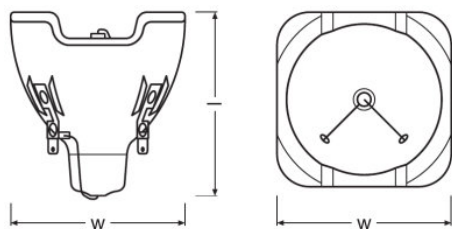

### Mått

Diameter	58,0 mm
Längd	72,0 mm
Ljusbåglängd	1,2 mm