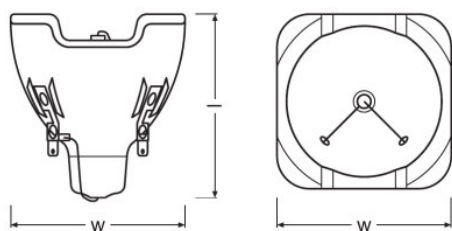

Tekniska data

Elektriska data

Nominell watttal	371,00 W
Märkström	5 A
Nominell märkspänning	70,0 V

Fotometrisk data

Nominell Ljusflöde	19800 lm
Färgtemperatur	7650 K
Färgåtergivningindex Ra	85

Mått

Diameter	58,0 mm
Längd	72,0 mm
Ljusbåglängd	1,2 mm