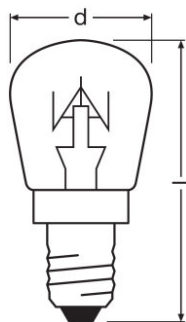

Produktdatablad

SPC.T CL 25 W 230 V E14

SPECIAL T | Glödlampor, tubform

Produktdatablad

Tekniska data

Elektriska data

Märkeffekt	25,00 W
Effektfaktor λ	1,00
Nominell watttal	25,00 W
Nominell märkspänning	230 V

Uppstartstid	0,0 s
--------------	-------

Mått

Diameter	26,0 mm
Totallängd	55,0 mm
Ytterkolv	T26
ZLDV_Overall length [AGGR]	55.00 mm
Längd	55,0 mm
ZLDV_Product weight [AGGR]	7.6 g

Livslängder

Produktdatablad