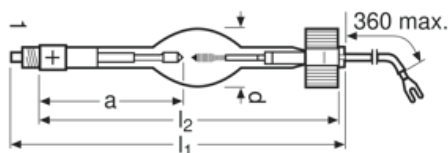

Tekniska data

Elektriska data

Nominell märkspänning	470 V
Märkström	16 A
Strömtyp	DC
Märkeffekt	75000 W
Nominell watttal	750.00 ... 1000.00 W

Mått

Diameter	280 mm
Längd	1870 mm
Inbyggnadslängd	190,0 mm
Avstånd a / LCL	84,5 mm ¹⁾
Elektroavstånd, kall	3,0 mm

¹⁾ Avstånd från slutet av sockel till spets anod och katod (kallt)

Tillägg produktdata

Produkt anmärkning	Lampa lämplig för pulsdrift mellan 700...1000 W/Högsta tillåtna effekt 750 W för konstant effekt drift
--------------------	--