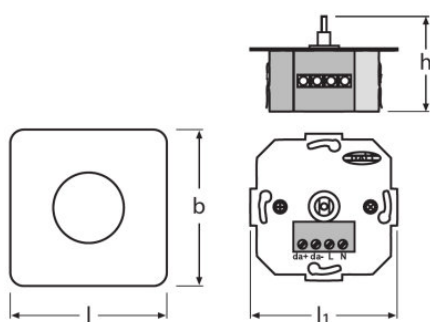

Elektriska data

Nominell märkspänning	230 V
Nätfrekvens	50...60 Hz
Systemeffekt	2,00 W

Mått

Längd	80,0 mm
Bredd	80,0 mm
Höjd	50,0 mm
produktvikt	98,00 g
Hålavstånd längd	70,0 mm

Färger & Material

Produktfärg	Vit
-------------	-----

Logistiska data

Produktnummer	Produktbeskrivning	Förpackningsenhet (Styck/Enhet)	Dimensioner (längd x bredd x höjd)	Volym	Bruttovikt
4008321189721	DALI MCU	Transportförpackning 15	430 mm x 149 mm x 210 mm	13.45 dm ³	2190.00 g