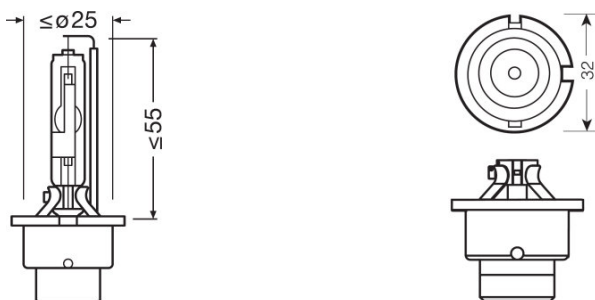

Tekniska data

Elektriska data

Max. effekt	35 W
Nominell märkspänning	42,0 V
Nominell watttal	35,00 W
Testspänning i volt	13,5 V
Upptagen effekt tolerans	±3 %

Fotometrisk data

Ljusflöde	3200 lm
Ljusflöde, tolerans	±15 %
Färgtemperatur	6000 K

Mått

Diameter	9 mm
produktvikt	16,00 g
Längd	77,0 mm

Livslängder

Livslängd B3	2000 h
Livslängd Tc i timmar	3000 h

Tillägg produktdata

Socket	P32d-5
--------	--------

Certifikat och Standarder

ECE kategori	D4S ¹⁾
Godkännandemärkning	E1 Godkännande