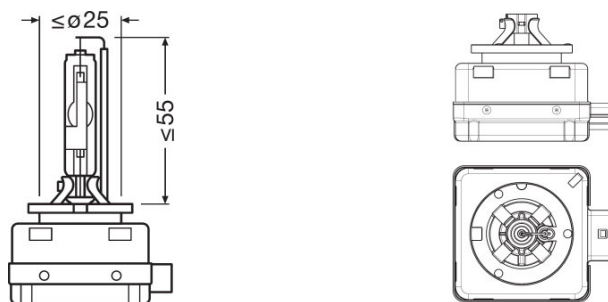

### Mått

Diameter	9 mm
produktvikt	63,00 g
Längd	80,0 mm