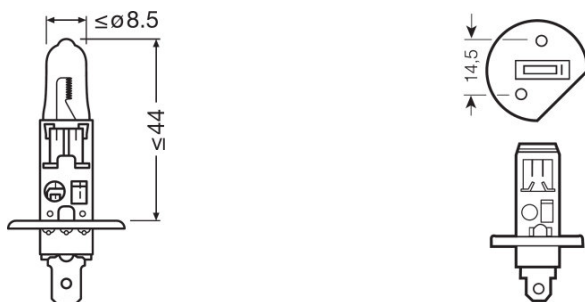

Produktdatablad

Tekniska data

Product information

Ordernummer	64150CBI
Product type (off-road vs. on-road)	On-road
Application (Category and Product specific)	Halogen headlight lamp

Elektriska data

Max. effekt	68 W ¹⁾
Nominell märkspänning	12,0 V
Nominell watttal	55,00 W
Testspänning i volt	13,2 V

¹⁾ Maximum

Fotometrisk data

Ljusflöde	1550 lm
Ljusflöde, tolerans	±15 %
Färgtemperatur	4200 K

Mått

Diameter	9 mm
produktvikt	7,10 g
Längd	67,0 mm

Livslängder

Livslängd B3	150 h
Livslängd Tc i timmar	250 h

Tillägg produktdata

Logistiska data

Produktnummer	Produktbeskrivning	Förpackningsenhet (Styck/Enhet)	Dimensioner (längd x bredd x höjd)	Volym	Bruttovikt
4008321650719	COOL BLUE INTENSE H1	Hårskalbox 2	114 mm x 48 mm x 106 mm	0.58 dm ³	198.36 g
4008321655325	COOL BLUE INTENSE H1	Kapsel 1	25 mm x 23 mm x 70 mm	0.04 dm ³	9.10 g
4008321655332	COOL BLUE INTENSE H1	Tråg 10	71 mm x 115 mm x 52 mm	0.42 dm ³	81.00 g
4008321655349	COOL BLUE INTENSE H1	Transportförpackning g 100	361 mm x 122 mm x 122 mm	5.37 dm ³	1015.00 g
4008321655424	COOL BLUE INTENSE H1	Bliester 1	135 mm x 95 mm x 24 mm	0.31 dm ³	29.10 g
4008321655431	COOL BLUE INTENSE H1	Transportförpackning g 10	225 mm x 143 mm x 106 mm	3.41 dm ³	240.00 g