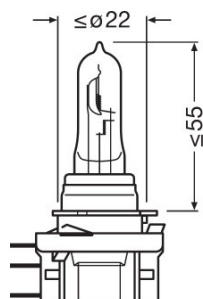

Produktdatablad

Tekniska data

Product information

Ordernummer	64176CBI
Product type (off-road vs. on-road)	On-road
Application (Category and Product specific)	Halogen headlight lamp

Elektriska data

Max. effekt	19 / 64 W ¹⁾
Nominell märkspänning	12,0 V
Nominell watttal	55/15 W
Testspänning i volt	13,2 V

¹⁾ Maximum

Fotometrisk data

Ljusflöde	200/1330 lm
Ljusflöde, tolerans	±10 / ±10 %
Färgtemperatur	3200 K

Mått

Diameter	13,0 mm
produktvikt	23,00 g
Längd	79,0 mm

Livslängder

Livslängd B3	1000 / 100 h
Livslängd Tc i timmar	2000 / 200 h

Ordernummer	64176CBI
-------------	----------

Logistiska data

Produktnummer	Produktbeskrivning	Förpackningsenhet (Styck/Enhet)	Dimensioner (längd x bredd x höjd)	Volym	Bruttovikt
4052899932708	COOL BLUE INTENSE H15	Kapsel 1	36 mm x 36 mm x 82 mm	0.11 dm ³	27.00 g
4052899932722	COOL BLUE INTENSE H15	Tråg 10	- x - x -		
4052899932715	COOL BLUE INTENSE H15	Transportförpackning g 100	373 mm x 191 mm x 178 mm	12.68 dm ³	2880.00 g
4052899982208	COOL BLUE INTENSE H15	Hårskalbox 2	114 mm x 48 mm x 106 mm	0.58 dm ³	230.16 g