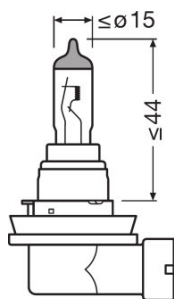

Produktdatablad

Tekniska data

Product information

Ordernummer	64219CBI
Product type (off-road vs. on-road)	On-road
Application (Category and Product specific)	Halogen headlight lamp

Elektriska data

Max. effekt	22,5 W ¹⁾
Nominell märkspänning	12,0 V
Nominell watttal	19,00 W
Testspänning i volt	13,2 V

¹⁾ Maximum

Fotometrisk data

Ljusflöde	500 lm
Ljusflöde, tolerans	+10 %...15 %
Färgtemperatur	3550 K

Mått

Diameter	10,0 mm
produktvikt	18,80 g
Längd	67,0 mm

Livslängder

Livslängd B3	250 h
Livslängd Tc i timmar	500 h