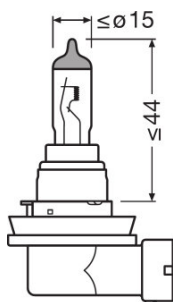

### Mått

Diameter	10,0 mm
produktvikt	18,80 g
Längd	67,0 mm