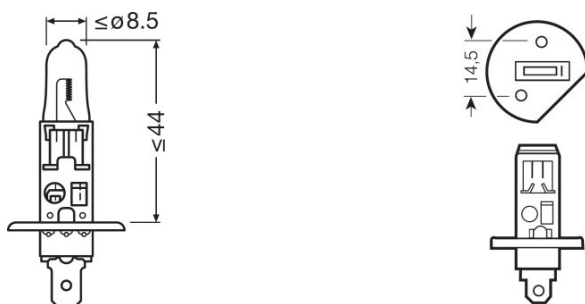

Produktdatablad

Tekniska data

Produktinformation

Ordernummer	64150
Tillämpning (kategori- och produktspec.)	Halogen headlight lamp

Elektriska data

Max. effekt	68 W ¹⁾
Nominell märkspänning	12,0 V
Nominell watttal	55,00 W
Testspänning i volt	13,2 V

¹⁾ Maximum

Fotometrisk data

Ljusflöde	1550 lm
Ljusflöde, tolerans	±15 %
Färgtemperatur	3200 K

Mått

Diameter	9 mm
produktvikt	6,89 g
Längd	67,5 mm

Livslängder

Livslängd B3	400 h
Livslängd Tc i timmar	650 h

Tillägg produktdata