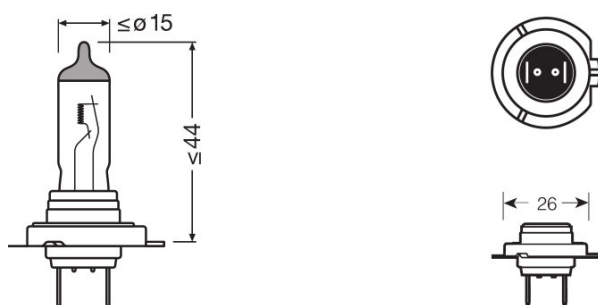

Produktdatablad

Tekniska data

Produktinformation

Ordernummer	64210
Tillämpning (kategori- och produktspec.)	Halogenstrålkastarlampa

Elektriska data

Max. effekt	58 W ¹⁾
Nominell märkspänning	12,0 V
Nominell watttal	55,00 W
Testspänning i volt	13,2 V

¹⁾ Maximum

Fotometrisk data

Ljusflöde	1500 lm
Ljusflöde, tolerans	±10 %

Mått

Diameter	12,0 mm
produktvikt	12,50 g
Längd	59,0 mm

Livslängder

Livslängd B3	330 h
Livslängd Tc i timmar	550 h

Tillägg produktdata