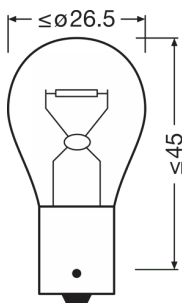

### Fysiska egenskaper och dimensioner

Diameter	25.0 mm
produktvikt	8.00 g
Längd	52.6 mm
Socket	BAU15s