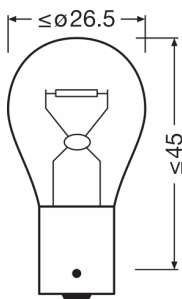

Max. effekt	25 W
Nominell märkspänning	12.0 V
Nominell watttal	21 W
Testspänning i volt	13,5 V
Upptagen effekt tolerans	±6 %

Fotometrisk data

Ljusflöde	280 lm
Ljusflöde, tolerans	±20 %

Fysiska egenskaper och dimensioner

Diameter	25.0 mm
produktvikt	8.00 g
Längd	52.6 mm
Socket	BAU15s

Livslängder

Livslängd B3	100 hr
Livslängd Tc i timmar	250 hr

Produktdatablad

Användningsområden

Teknologi	AUX
-----------	-----

Certifikat och Standarder