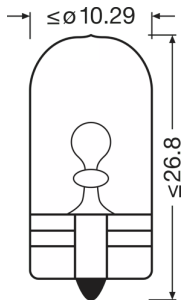

### Fysiska egenskaper och dimensioner

Diameter	10.0 mm
produktvikt	1.35 g
Längd	26.8 mm
Socket	W2.1x9.5d