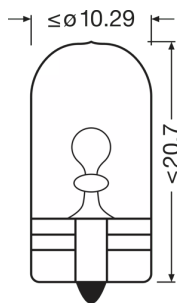

Max. effekt	6 W
Nominell märkspänning	12.0 V
Nominell watttal	6 W
Testspänning i volt	13,5 V
Upptagen effekt tolerans	±10 %

Fotometrisk data

Ljusflöde	85 lm
Ljusflöde, tolerans	±20 %

Fysiska egenskaper och dimensioner

Diameter	10.0 mm
Diameter	10.0 mm
produktvikt	1.35 g
Längd	26.8 mm
Socket	W2.1x9.5d

Livslängder

Livslängd B3	400 hr
Livslängd Tc i timmar	1000 hr

Produktdatablad

Användningsområden

Teknologi	AUX
-----------	-----

Landspecifik information

Produktnummer	METEL Kod	SEG-No.	STK-Number	UK Org
4008321094667	OSRA2886X	-	-	-

Logistiska data

Produktnummer	Produktbeskrivning	Förpackningsenhet (Styck/Enhet)	Dimensioner (längd x bredd x höjd)	Volym	Bruttovikt
4008321094667	ORIGINAL MINIXEN 2886X	Oförpackad 1	26 mm x 10 mm x 10 mm	0.00 dm ³	1.00 g
4008321094681	ORIGINAL MINIXEN 2886X	Transportförpackning 50 g	148 mm x 115 mm x 55 mm	0.94 dm ³	152.00 g