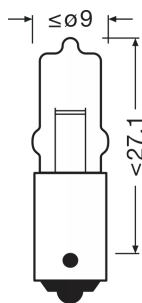

### Fysiska egenskaper och dimensioner

|             |         |
|-------------|---------|
| Diameter    | 9 mm    |
| Diameter    | 9 mm    |
| produktvikt | 2.28 g  |
| Längd       | 32.0 mm |
| Socket      | BA9s    |