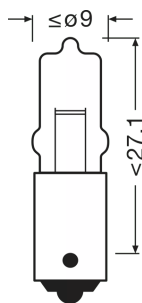

Max. effekt	22,5 W
Nominell märkspänning	12.0 V
Nominell watttal	20 W
Testspänning i volt	13,5 V
Upptagen effekt tolerans	±7.5 %

Fotometrisk data

Ljusflöde	450 lm
Ljusflöde, tolerans	±15 %

Fysiska egenskaper och dimensioner

Diameter	9 mm
Diameter	9 mm
produktvikt	2.33 g
Längd	33.0 mm
Socket	BA9s

Livslängder

Livslängd B3	150 hr
Livslängd Tc i timmar	500 hr

Produktdatablad

Användningsområden

Teknologi	AUX
-----------	-----

Certifikat och Standarder

Landspecifik information

Produktnummer	METEL Kod	SEG-No.	STK nummer	UK Org
4008321095077	OSRA64115	-	4739542	-

Logistiska data

Produktnummer	Produktbeskrivning	Förpackningsenhet (Styck/Enhet)	Dimensioner (längd x bredd x höjd)	Volym	Bruttovikt
4008321095077	ORIGINAL MINIWATT 64115	Oförpackad 1	33 mm x 9 mm x 9 mm	0.00 dm ³	2.00 g
4008321095091	ORIGINAL MINIWATT 64115	Transportförpacknin g 50	205 mm x 144 mm x 64 mm	1.89 dm ³	232.00 g