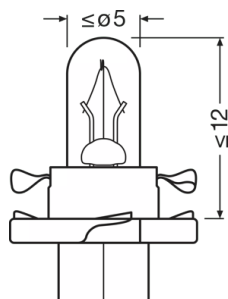

Max. effekt	1,12 W
Nominell märkspänning	12.0 V
Nominell watttal	1 W
Testspänning i volt	14,0 V
Upptagen effekt tolerans	±10 %

Fotometrisk data

Ljusflöde	3,6 lm
Ljusflöde, tolerans	±25 %

Fysiska egenskaper och dimensioner

Diameter	5 mm
Diameter	5 mm
produktvikt	0.74 g
Längd	17.5 mm
Socket	BX8.4d-12.5

Färger & Material

Socketfärg	Pastellorange
------------	---------------

Produktdatablad

Livslängder

Livslängd B3	500 hr
Livslängd Tc i timmar	5000 hr

Landspecifik information

Produktnummer	METEL Kod	SEG-No.	STK-Number	UK Org
4008321096821	OSRA2473MFX6	-	-	-

Logistiska data

Produktnummer	Produktbeskrivning	Förpackningsenhet (Styck/Enhet)	Dimensioner (längd x bredd x höjd)	Volym	Bruttovikt
4008321096821	ORIGINAL - PLASTIC MF BASE 2473MFX6	Oförpackad 1	17 mm x 5 mm x 5 mm		1.00 g
4008321096845	ORIGINAL - PLASTIC MF BASE 2473MFX6	Transportförpackning g 50	148 mm x 115 mm x 55 mm	0.94 dm ³	122.00 g