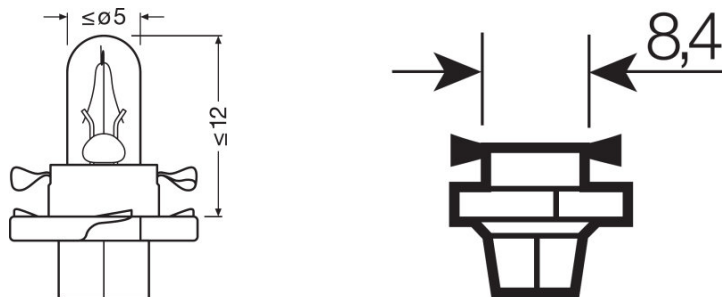

### Fotometrisk data

Ljusflöde	11,8 lm
Ljusflöde, tolerans	±20 %

### Mått

Diameter	5 mm
produktvikt	0,74 g
Längd	17,5 mm