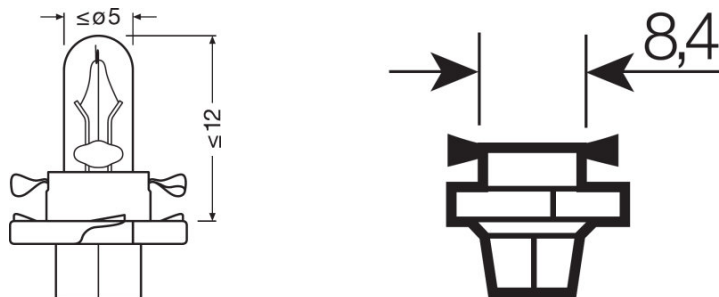

Fotometrisk data

| | |
|---------------------|--------|
| Ljusflöde | 6,5 lm |
| Ljusflöde, tolerans | ±20 % |

Mått

| | |
|-------------|---------|
| Diameter | 5 mm |
| produktvikt | 0,76 g |
| Längd | 17,5 mm |