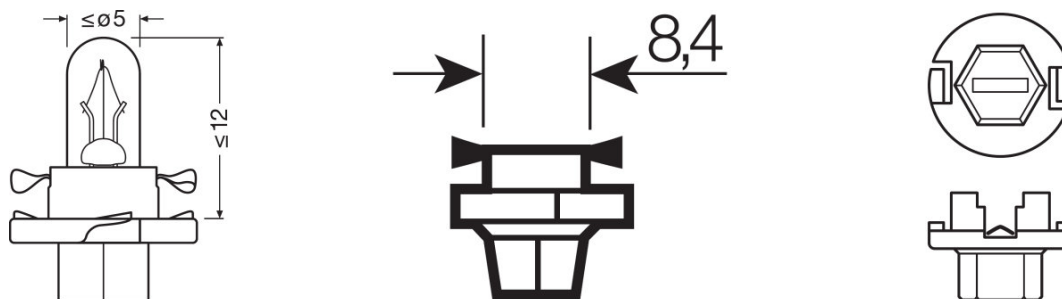

Fotometrisk data

Ljusflöde	3,6 lm
Ljusflöde, tolerans	±25 %

Mått

Diameter	5 mm
produktvikt	0,74 g
Längd	17,5 mm

Färger & Material

Sockelfärg	Pastellorange
------------	---------------

Livslängder

Livslängd B3	500 h
Livslängd Tc i timmar	5000 h

Ordernummer	2473MFX6
-------------	----------

Landspecifik information

Produktnummer	METEL Kod	SEG-No.	STK-Number	UK Org
4008321096821	OSRA2473MFX6	-	-	-

Logistiska data

Produktnummer	Produktbeskrivning	Förpackningsenhet (Styck/Enhet)	Dimensioner (längd x bredd x höjd)	Volym	Bruttovikt
4008321096821	ORIGINAL	Oförpackad 1	18 mm x 7 mm x 11 mm	0.00 dm ³	1.00 g
4008321096838	ORIGINAL	Kapsel 10	46 mm x 29 mm x 112 mm	0.15 dm ³	18.29 g
4008321096845	ORIGINAL	Transportförpackning g 50	148 mm x 115 mm x 55 mm	0.94 dm ³	121.39 g