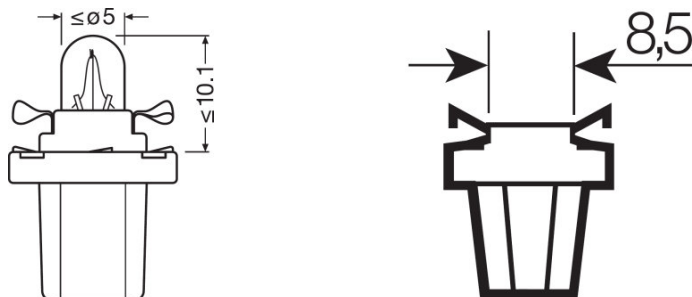

Fotometrisk data

| | |
|---------------------|--------|
| Ljusflöde | 6,4 lm |
| Ljusflöde, tolerans | ±25 % |

Mått

| | |
|-------------|---------|
| Diameter | 5 mm |
| produktvikt | 1,17 g |
| Längd | 23,5 mm |