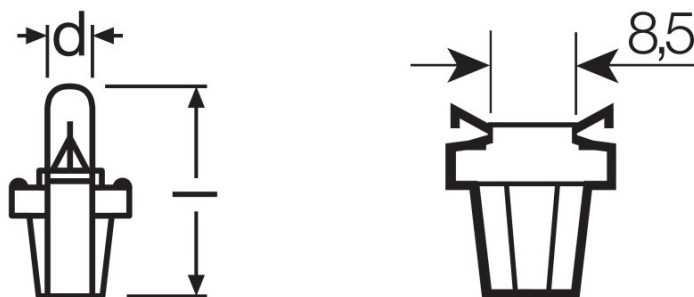

### Mått

Diameter	5 mm
produktvikt	1,16 g
Längd	23,5 mm