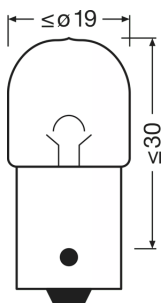

### Fysiska egenskaper och dimensioner

Diameter	16.0 mm
Diameter	16.0 mm
produktvikt	6.00 g
Längd	37.5 mm
Socket	BA15s