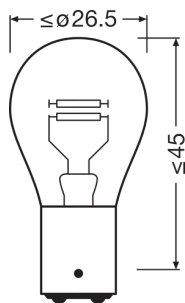

### Fysiska egenskaper och dimensioner

Diameter	26.5 mm
Diameter	26.5 mm
produktvikt	10.50 g
Längd	52.5 mm
Socket	BAY15d