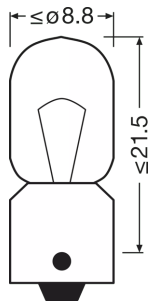

Produktdatablad

Tekniska data

Produktinformation

Tillämpning (kategori- och produktspec.)	Extraljuslampa
--	----------------

Allmän produktinformation

Ordernummer	3860
-------------	------

Elektriska data

Max. effekt	5 W
Nominell märkspänning	12.0 V
Nominell watttal	5 W
Testspänning i volt	13,5 V
Upptagen effekt tolerans	±15 %

Fotometrisk data

Ljusflöde	50 lm
Ljusflöde, tolerans	±20 %

Fysiska egenskaper och dimensioner

Diameter	9 mm
Diameter	9 mm
produktvikt	1.89 g
Längd	27.4 mm
Socket	BA9s

Livslängder

Livslängd B3	400 hr
Livslängd Tc i timmar	1000 hr