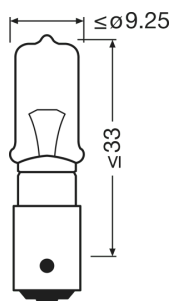

Max. effekt	25 W
Nominell märkspänning	12.0 V
Nominell watttal	21 W
Testspänning i volt	13,5 V
Upptagen effekt tolerans	±5 %

Fotometrisk data

Ljusflöde	600 lm
Ljusflöde, tolerans	±12 %

Fysiska egenskaper och dimensioner

Diameter	9 mm
Diameter	9 mm
produktvikt	2.68 g
Längd	38.9 mm
Socket	BAY9s

Livslängder

Livslängd B3	240 hr
Livslängd Tc i timmar	480 hr

Produktdatablad

Användningsområden

Teknologi	AUX
-----------	-----

Certifikat och Standarder

Landspecifik information

Produktnummer	METEL Kod	SEG-No.	STK-Number	UK Org
4008321095190	OSRA64136	-	-	-

Logistiska data

Produktnummer	Produktbeskrivning	Förpackningsenhet (Styck/Enhet)	Dimensioner (längd x bredd x höjd)	Volym	Bruttovikt
4008321095190	ORIGINAL - METAL BASE H21W	Oförpackad 1	9 mm x 9 mm x 38 mm	0.00 dm ³	3.00 g
4008321095213	ORIGINAL - METAL BASE H21W	Transportförpacknin g 50	205 mm x 144 mm x 64 mm	1.89 dm ³	249.00 g