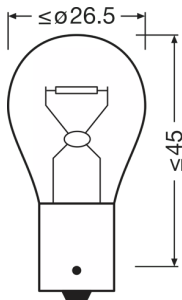

### Fysiska egenskaper och dimensioner

Diameter	25.0 mm
Diameter	25.0 mm
produktvikt	8.00 g
Längd	52.6 mm
Socket	BAU15s